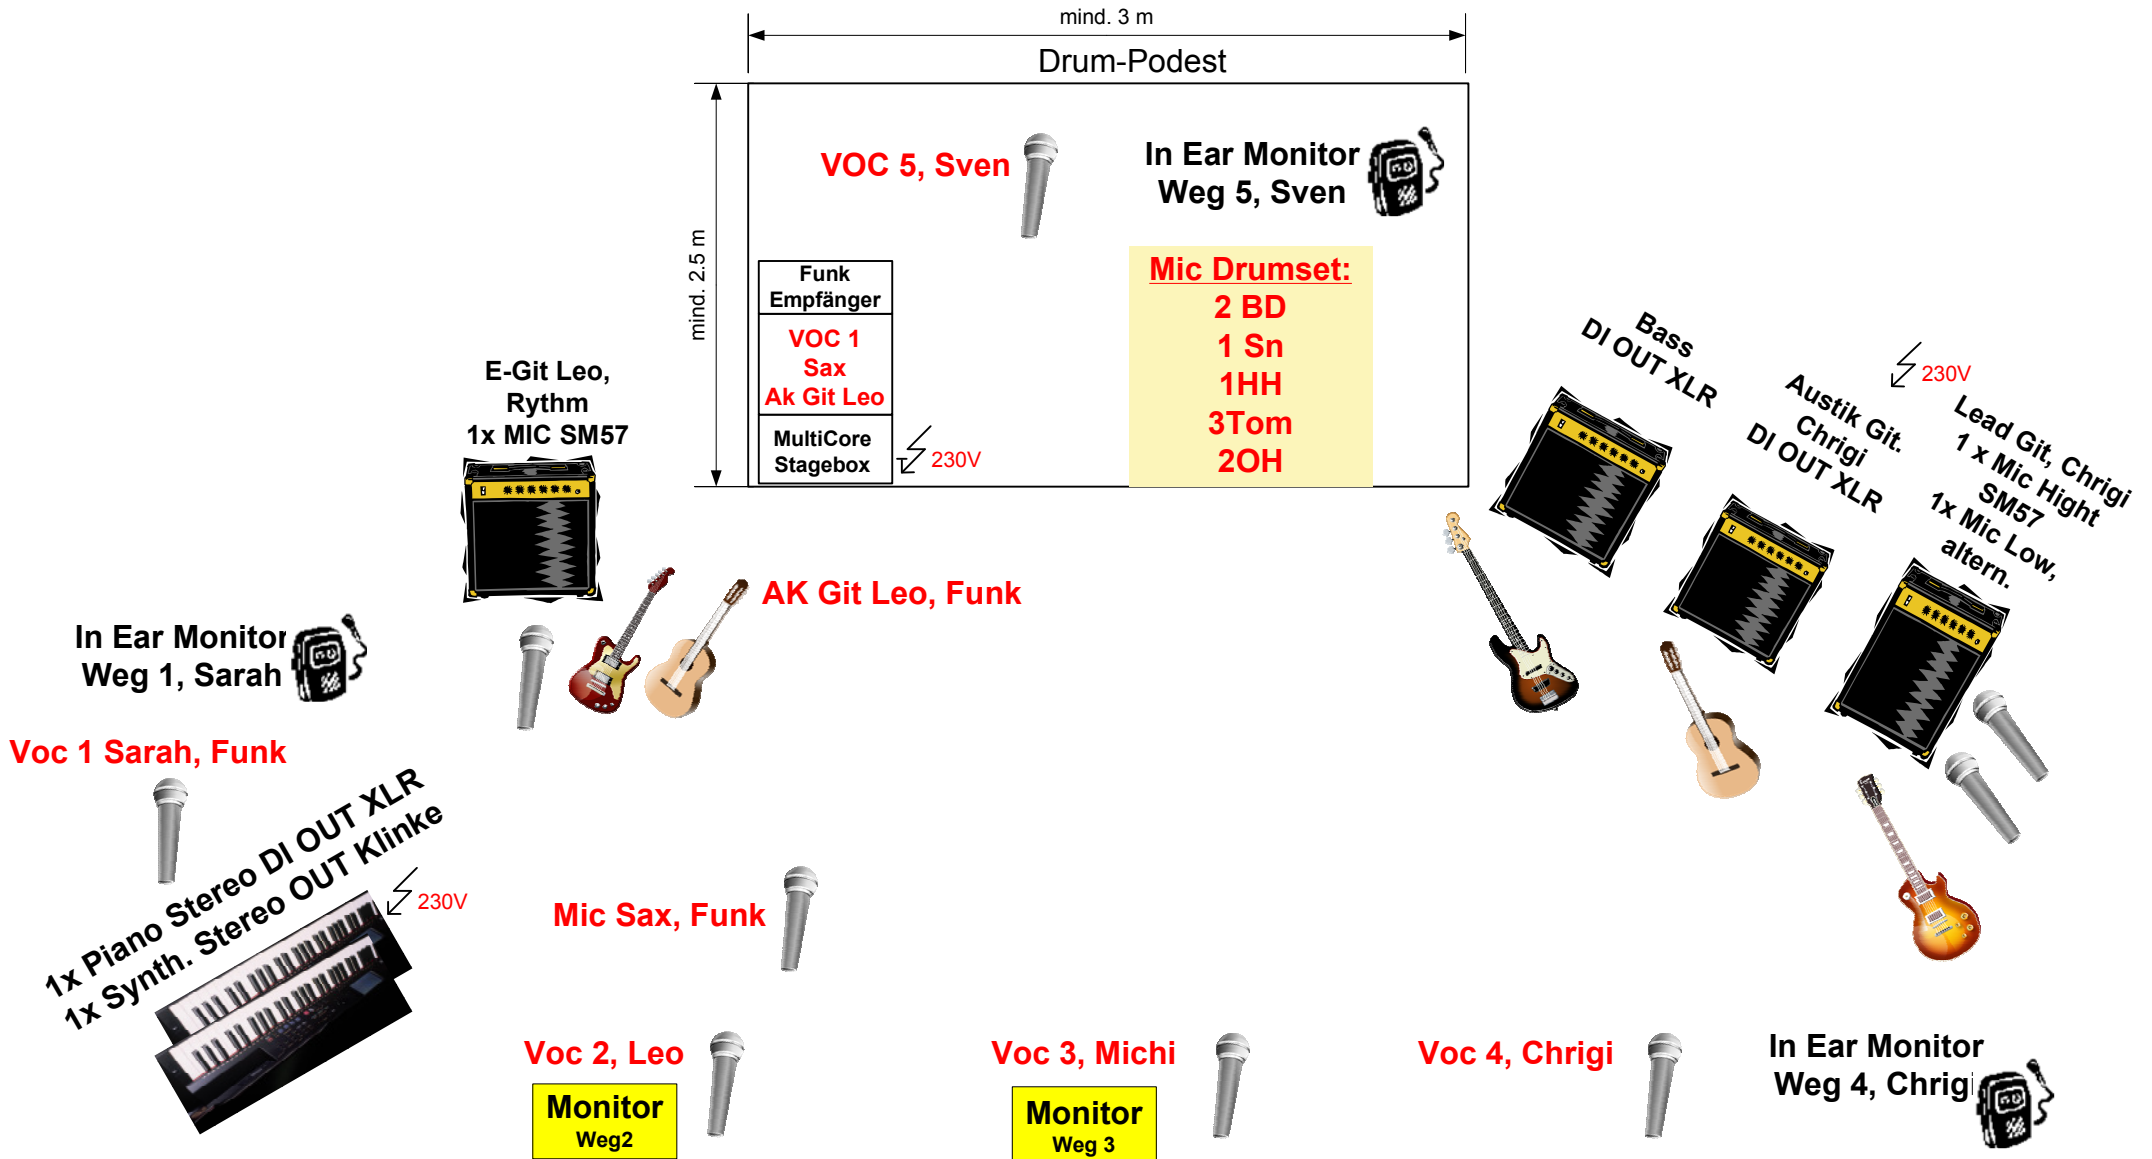

Stageplan Rocktail

Inputs Mischpult:

1	Gitarren-Amp Akkust.	DI-OUT MONO
1	Gitarre Akkust.ab Funk	DI-OUT MONO
2	Gitarren-Amp ab Mik	MIC mit Ständer
1	Bass-Amp	DI-OUT-MONO
5	Gesang	MIC mit Ständer
1	Sax ab Funk	XLR
1	Keyboard Piano	LINE OUT STEREO
1	Keyboard Synth.	LINE OUT STEREO

Schlagzeug:

2	BassDrum	MIC
1	Snare	MIC
1	Hi-Hat	MIC
3	Tom	MIC
2	OH	MIC

Monitoring:

5 Monitorwege

Effekte:

Gesang: Hall, Reverb, Delay usw.

Gesang: Kompressor

Drums: Kompressoren, Snare Hall, Reverb